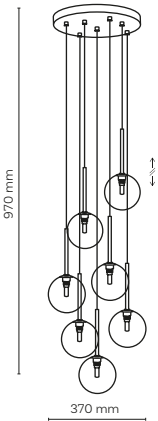

DEDICATED BULB
G9: 3131

5943 / NILOS

5 x G9 / 230V / max 8W / LED
KL / 7525

DEDICATED BULB
G9: 3131

5362 / NILOS

5941 / NILOS

5362 / NILOS

7 x G9 / 230V / max 8W / LED
KL / 7525