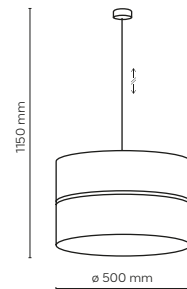

4 x E27 / 230V / max 15W / LED
AB / 9071

DEDICATED BULB
E27: 18226

ø 600 mm

6578 / LINOBIANCO

4 x E27 / 230V / max 15W / LED
AB / 9072

DEDICATED BULB
E27: 18226

ø 500 mm

6573 / LINOBIANCO