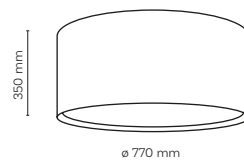

11485 / LARGO

11486 / LARGO

 **11484 / LARGO**

 3 x E27 / 230V / max 15W / LED
AB /

 DEDICATED BULB
E27: 18226

 **11699 / LARGO**

 6 x E27 / 230V / max 15W / LED
AB / 7682 / 7681 / 7680

 DEDICATED BULB
E27: 18226