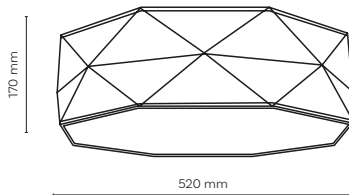

DEDICATED BULB
E27: 18226

6195 / KANTOOR

1567 / KANTOOR

 **1565 / KANTOOR**

 4 x E27 / 230V / max 15W / LED
AB / 8676 / 8678 / 9403

 DEDICATED BULB
E27: 18226

1565 1567 6195

NATURE