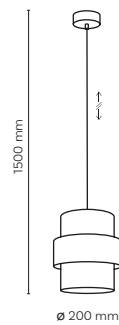

5401 / CALISTO

☹ 1 x E27 / 230V / max 15W / LED

AB / 9401

☹ DEDICATED BULB
E27: 18014

5401