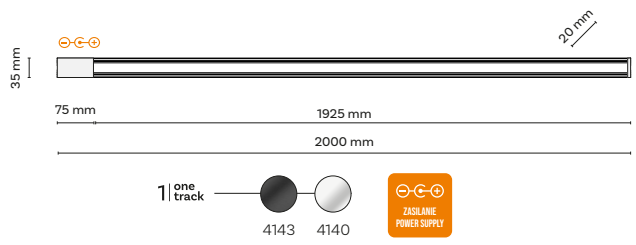

4070

łącznik L
connector L

4143

listwa 2000 mm
2000 mm track

4068

łącznik prosty
connector straight

Elementy zasilające w systemach szynowych / Power supply elements in rail systems

Listwa z zasilaniem długości 1000 mm lub 2000 mm / Power strip 1000 mm or 2000 mm long