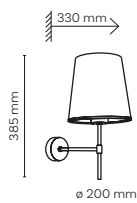

AB / 7721

 DEDICATED BULB
E27: 18014

11167 / ELIZABETH SABIA

11166 / ELIZABETH SABIA

11166 / ELIZABETH SABIA

1 x E27 / 230V / max 15W / LED

AB / 7720

DEDICATED BULB
E27: 18012