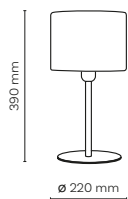

5552 / JUTA

1 x E27 / 230V / max 15W / LED
AB / 9852

DEDICATED BULB
E27:18012