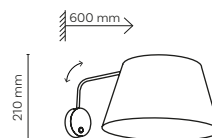

11343 / FORMO

1 x E27 / 230V / max 15W / LED

AB / 7969 / 7948

DEDICATED BULB
E27: 18012

● 11343 ● 11342