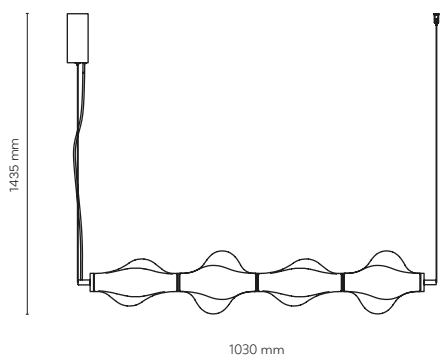

18216 / ELVA

▣ 18216 / ELVA

♀ LED / 30W / 3642 lm / 3000K