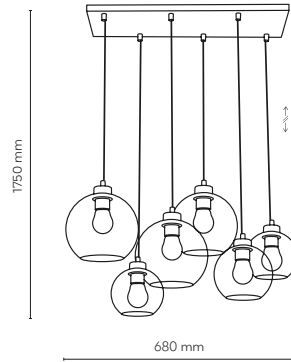

DEDICATED BULB
 E27: 18012

2064 / CUBUS

1 x E27 / 230V / max 15W / LED
 KL / 7178 / 7360 / 7429

DEDICATED BULB
 E27: 18015

2834 / CUBUS

2164 / CUBUS

6 x E27 / 230V / max 15W / LED
 KL / 7376, 7374, 7375, 7379, 7378, 7377