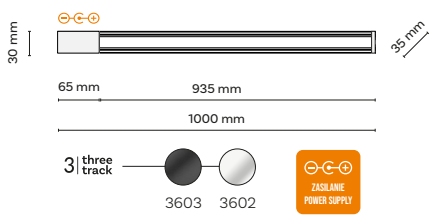

4070

łącznik L
connector L

4143

listwa 2000 mm
2000 mm track

4068

łącznik prosty
connector straight

Elementy zasilające w systemach szynowych / Power supply elements in rail systems

Listwa z zasilaniem długości 1000 mm lub 2000 mm / Power strip 1000 mm or 2000 mm long