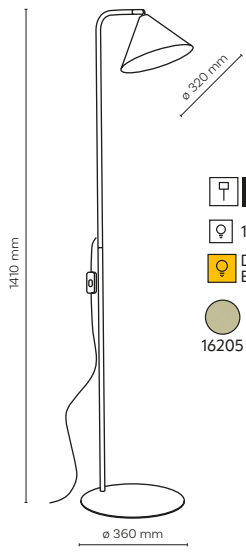

- 11420 10622 11386 11416 10062 10089

16207 / CONO

16205 / CONO

16206 / CONO

16204 / CONO

-  **16205 / CONO**
-  1 x E14 / 230V / max 10W / LED
-  DEDICATED BULB
E14: 18200 
-  16205
-  16204
-  16207
-  16206