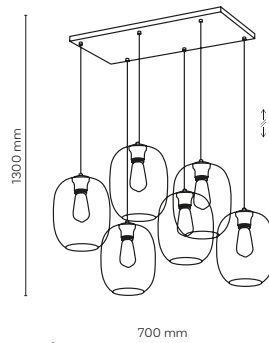

3 x E27 / 230V / max 15W / LED
 KL / 7750, 7658, 7753

DEDICATED BULB
 E27: 18014

5974 / ELIO

6 x E27 / 230V / max 15W / LED
 KL / 7658, 7753, 7750

DEDICATED BULB
 E27: 18014

2064 / CUBUS

4135 / CUBUS

1 x E27 / 230V / max 15W / LED
 KL / 7376 / 7375 / 7381