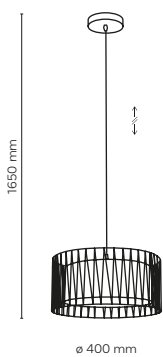

3432 4399 3433

3376 / BILBAO

4 x E27 / 230V / max 15W / LED
AB / 9242 / 9246 / 9244

DEDICATED BULB
E27: 18226

3376 4404 3379

11460 / HARMONY SABIA

16199 / HARMONY SABIA

11460 / HARMONY SABIA