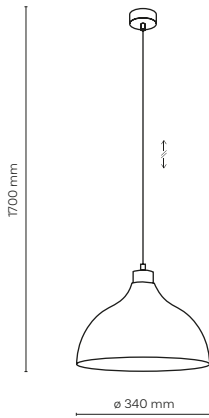

6927 / CAP

1 x E27 / 230V / max 15W / LED

DEDICATED BULB
E27: 18014

- 6927
- 6926
- 2070
- 2071