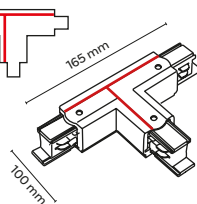

ZASILANIE
POWER SUPPLY

- 11613

- 11614