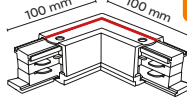

ZASILANIE
POWER SUPPLY

- 3606

- 3607