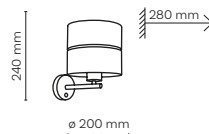

6539 / NICOL

1 x E27 / 230V / max 15W / LED
AB / 9771

DEDICATED BULB
E27: 18012