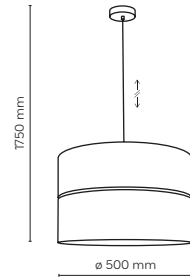

16178 / CALMA

11602 / CALMA

11601 / CALMA

1 x E27 / 230V / max 15W / LED
AB / 7950

DEDICATED BULB
E27: 18015

11602 / CALMA

1 x E27 / 230V / max 15W / LED
AB / 7951

DEDICATED BULB
E27: 18015