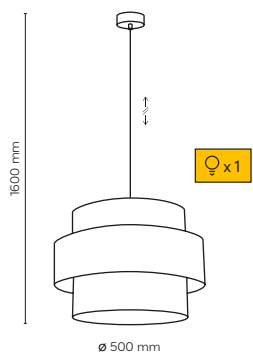

5419 / CALISTO

5419 / CALISTO

☹ 1 x E27 / 230V / max 15W / LED

AB / 9009

☹ DEDICATED BULB
E27: 18014

5419