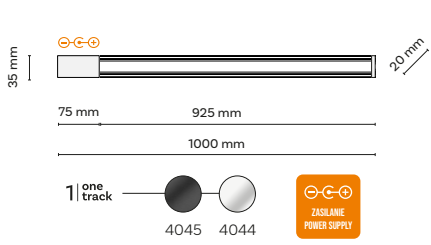

4070

łącznik L
connector L

4143

listwa 2000 mm
2000 mm track

4068

łącznik prosty
connector straight

Elementy zasilające w systemach szynowych / Power supply elements in rail systems

Listwa z zasilaniem długości 1000 mm lub 2000 mm / Power strip 1000 mm or 2000 mm long