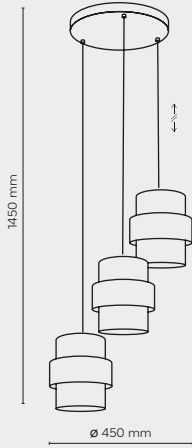

☹ DEDICATED BULB
E27: 18014

5402

5401 / CALISTO

☹ 1 x E27 / 230V / max 15W / LED

AB / 9401

☹ DEDICATED BULB
E27: 18014

5401

6098 / CALISTO