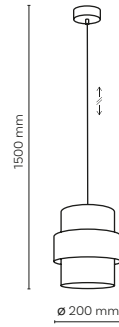

5306 / CALISTO

1 x E27 / 230V / max 15W / LED
AB / 9506 / 9507

DEDICATED BULB
E27: 18014

5306 5094