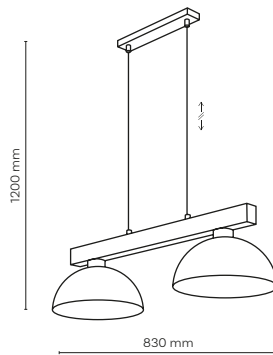

6319 / OSLO

1 x E27 / 230V / max 15W / LED
 KL / 7565

DEDICATED BULB
 E27: 18015

11012 / OSLO

11010 / OSLO

1 x E27 / 230V / max 15W / LED
KL / 7565

DEDICATED BULB
E27: 18015

11010