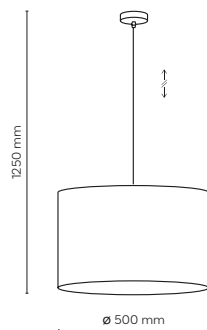

 DEDICATED BULB
E27:18014

 **6858 / JUTA**

 1 x E27 / 230V / max 15W / LED
AB / 9852

 DEDICATED BULB
E27:18012

 **5552 / JUTA**

 1 x E27 / 230V / max 15W / LED
AB / 9852

 DEDICATED BULB
E27:18012

5569 / JUTA