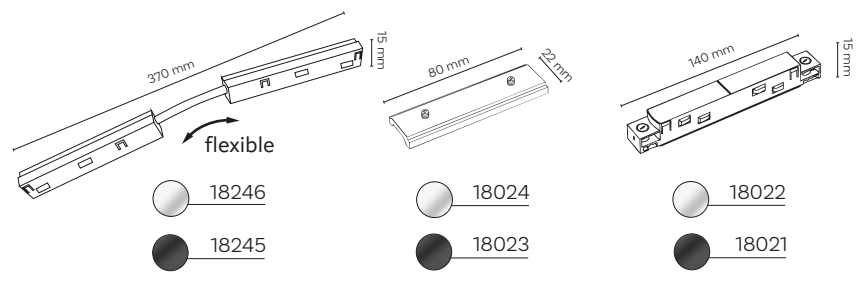

track connectors