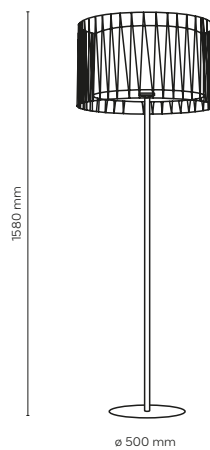

3432 4399 3433

3376 / BILBAO

4 x E27 / 230V / max 15W / LED
AB / 9242 / 9246 / 9244

DEDICATED BULB
E27: 18226

3376 4404 3379

11460 / HARMONY SABIA

16199 / HARMONY SABIA

11460 / HARMONY SABIA