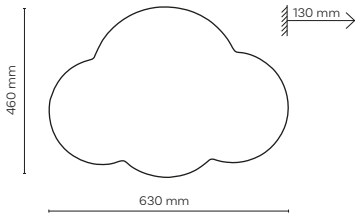

4336 / CLOUD

4 x E27 / 230V / max 15W / LED

DEDICATED BULB
E27: 18014

- **4336**
  AB/ 9750
  linen
- **3145**
  AB/ 9944
  chintz
- **1533**
  AB/ 8819
  chintz
- **6071**
  AB/ 9312
  chintz
- **6072**
  AB/ 9313
  chintz