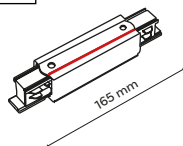

three track
connectors

ZASILANIE
POWER SUPPLY