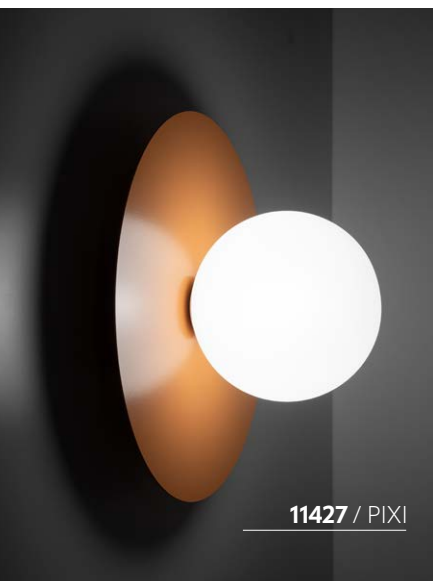

11427 / PIXI