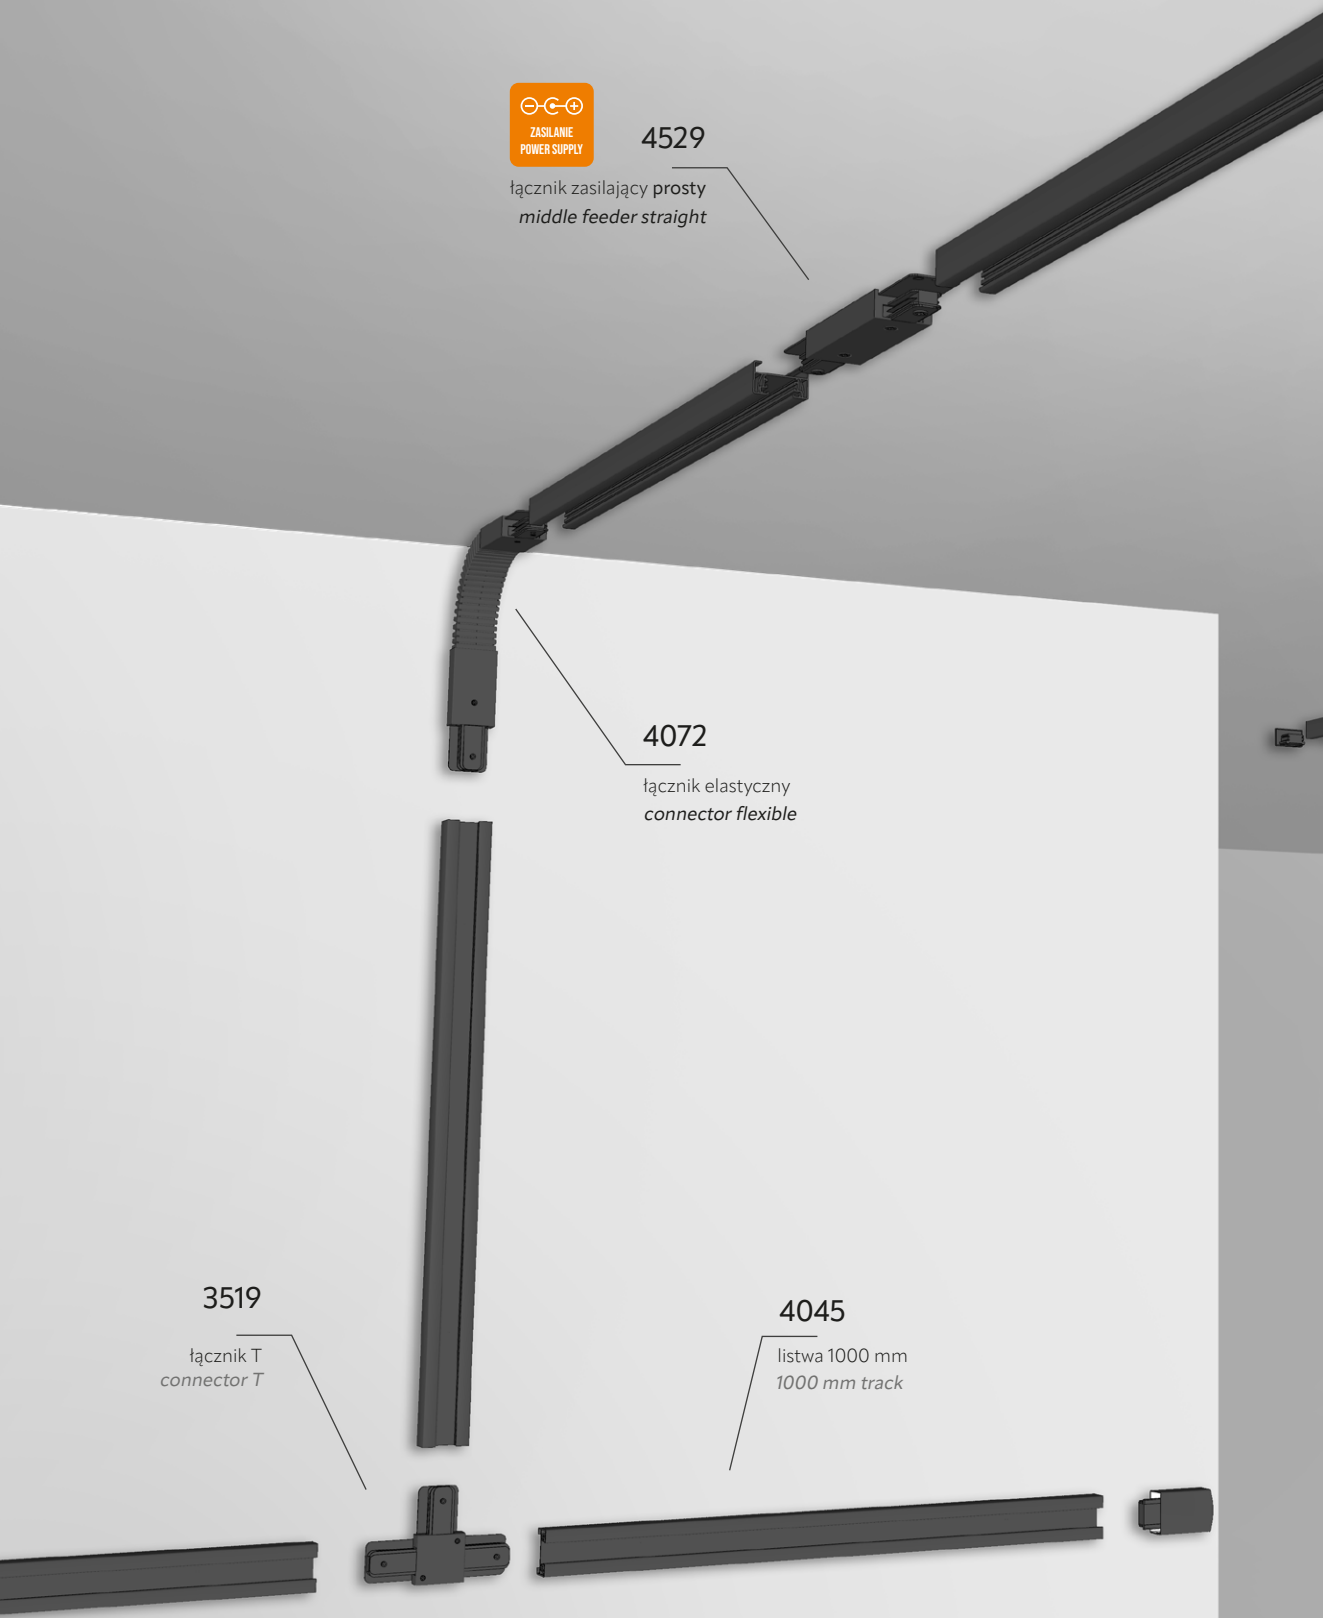

4529

łącznik zasilający prosty
middle feeder straight

4072

łącznik elastyczny
connector flexible

3519

łącznik T
connector T

4045

listwa 1000 mm
1000 mm track