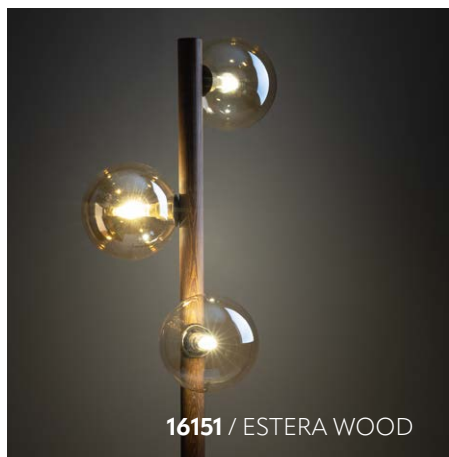

16151 / ESTERA WOOD