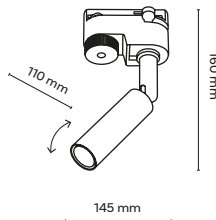

1. **1** one track —
   6616 4956 4958
2. **3** three track —
   4846 4847