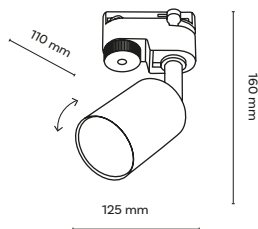

1. **1** one track —
   4921 5686 5685
2. **3** three track —
   4849 4850