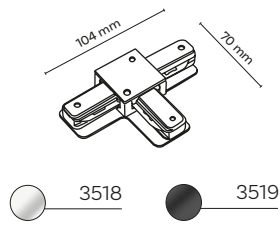

one track connectors