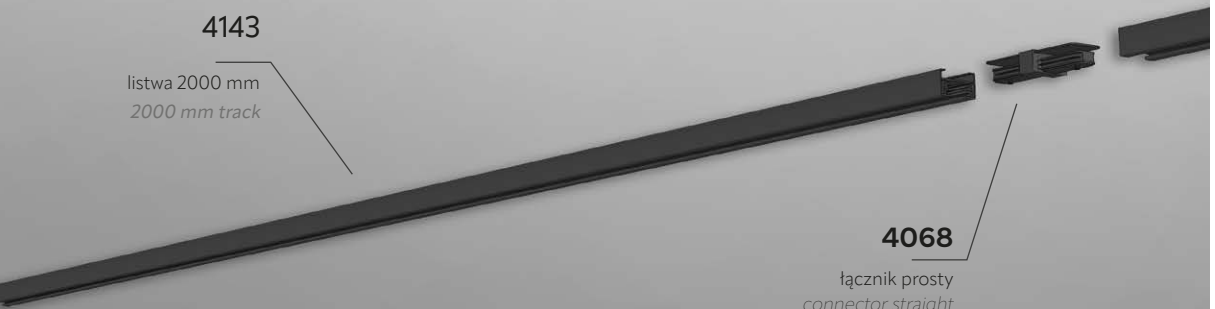

4070

łącznik L
connector L

4143

listwa 2000 mm
2000 mm track

4068

łącznik prosty
connector straight

Elementy zasilające w systemach szynowych / Power supply elements in rail systems

Listwa z zasilaniem długości 1000 mm lub 2000 mm / Power strip 1000 mm or 2000 mm long