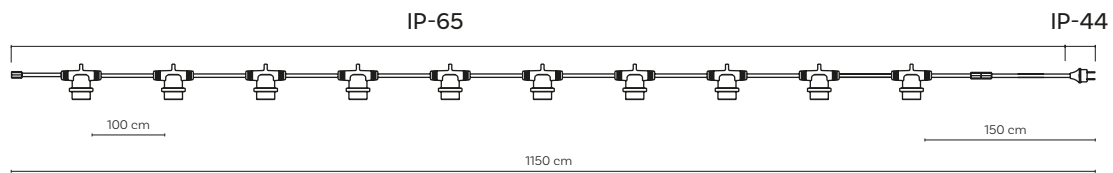

18187 / SFERIS

18088 / SFERIS LED INTEGRATED LED

LED / 18W / 1300 lm / 3000K

10183 / GIRLANDA
 10 x E27 / 230V / max 15W / LED
 dt: 1150 cm (max 6 szt - 54 m)

4341 / MODO
 10 x E27 / 230V / max 15W / LED
 dt: 700 cm