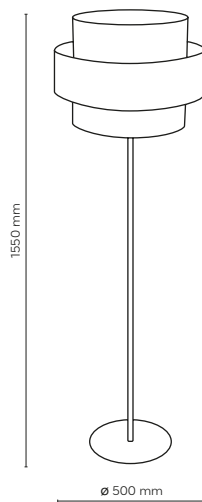

5405 / CALISTO

1 x E27 / 230V / max 15W / LED
AB / 9009

DEDICATED BULB
E27-18015

5405