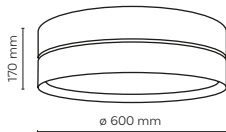

11599 / CALMA

4 x E27 / 230V / max 15W / LED

AB / 7956

DEDICATED BULB
E27: 18226