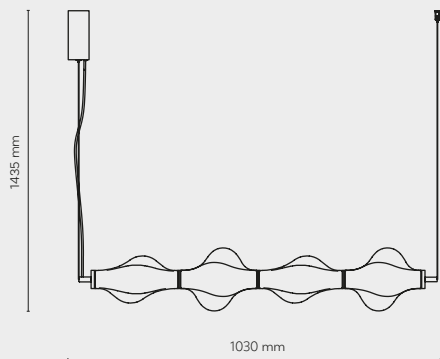

LED / 8W / 1032 lm / 3000K

18215 / ELVA

18213 / ELVA

LED / 8W / 1032 lm / 3000K

18215 / ELVA

LED / 22W / 2616 lm / 3000K

18217 / ELVA

LED / 30W / 3642 lm / 3000K