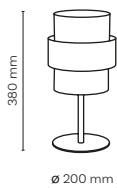

5404 / CALISTO

1 x E27 / 230V / max 15W / LED
AB / 9401

DEDICATED BULB
E27: 18014