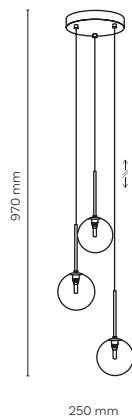

758 / NILOS

5 x G9 / 230V / max 8W / LED
KL / 7525

DEDICATED BULB
G9: 3131

5941 / NILOS

1 x G9 / 230V / max 8W / LED
KL / 7525

DEDICATED BULB
G9: 3131

5942 / NILOS

3 x G9 / 230V / max 8W / LED
KL / 7525