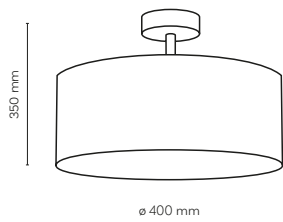

● 11343 ● 11342

16185 / FORMO

11342 / FORMO

16185 / FORMO

1 x E27 / 230V / max 15W / LED
AB / 7969 / 7948

DEDICATED BULB
E27: 18012

 16185
  16184

4246 / RONDO