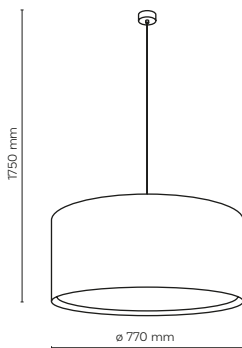

11484 / LARGO

3 x E27 / 230V / max 15W / LED
AB /

DEDICATED BULB
E27: 18226