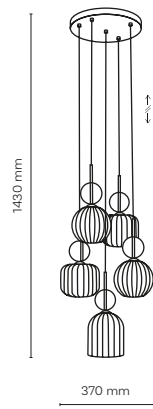

KL / 7990, 7991, 7992

 DEDICATED BULB
E14: 18200

11044 / SOPHIA

6 x E14 / 230V / max 10W / LED
 KL / 7990, 7991, 7992

DEDICATED BULB
 E14: 18200

11043 / SOPHIA

11043 / SOPHIA

5 x E14 / 230V / max 10W / LED
 KL / 7990, 7991, 7992