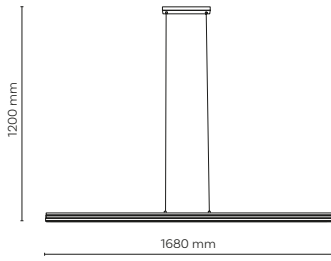

11652 / VIGA WOOD

LED / 17W / 1700 lm / 3000K

11652 11654

11691 / VIGA WOOD

LED / 14W / 1400 lm / 3000K

11691 11692

11651 / VIGA WOOD

LED / 14 W / 1400 lm / 3000K