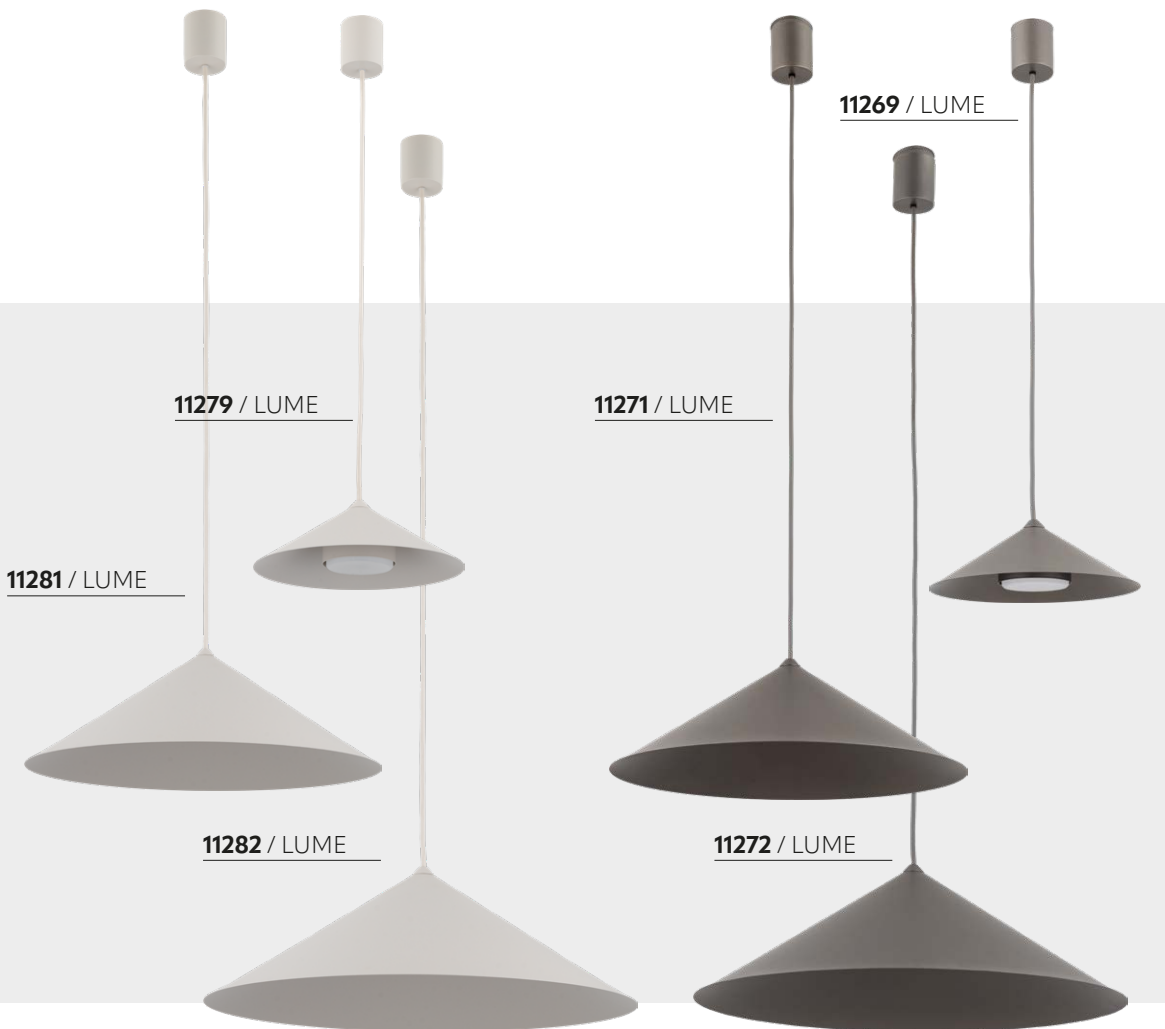

3999 / CHICAGO

6 x E27 / 230V / max 15W / LED
AB / 9162

DEDICATED BULB
E27: 18012 

4186 / CHICAGO

1 x E27 / 230V / max 15W / LED
AB / 9162

DEDICATED BULB
E27: 18012

5150 / CHICAGO

1 x E27 / 230V / max 15W / LED
AB / 9167

DEDICATED BULB
E27: 18012

5151 / CHICAGO

1 x E27 / 230V / max 15W / LED
AB / 9166

DEDICATED BULB
E27: 18015

11282 / LUME

11281 / LUME

11279 / LUME

11271 / LUME