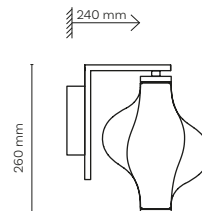

▣ 18216 / ELVA

♀ LED / 30W / 3642 lm / 3000K

18212 / ELVA

LED / 8W / 1032 lm / 3000K

18214 / ELVA

LED / 22W / 2616 lm / 3000K

18218 / ELVA

18218 / ELVA