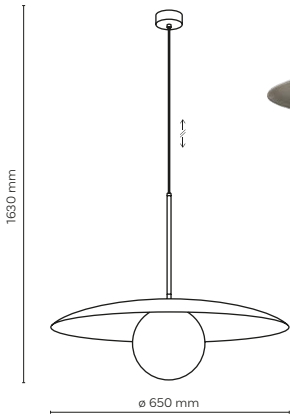

10910 / SLATE

10637 / SLATE

10910 / SLATE

10911 / SLATE

11347 / SLATE

10637 / SLATE

 10910 / SLATE

 1x E27 / 230V / max 15W / LED