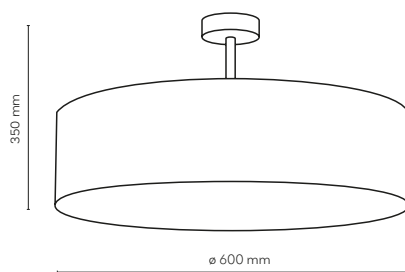

 **4243 / RONDO**

 4 x E27 / 230V / max 15W / LED

AB / 8987 / 8991 / 9645

 DEDICATED BULB
E27: 18226

 4243

 4246

 6247

6248 / RONDO