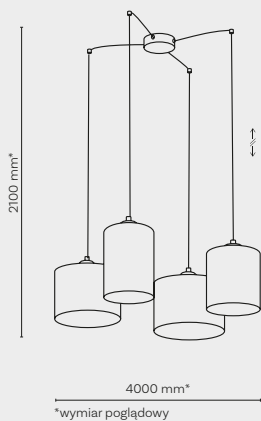

1 x E27 / 230V / max 15W / LED

DEDICATED BULB
E27: 18015

11351 / CALMA

1 x E27 / 230V / max 15W / LED

DEDICATED BULB
E27: 18015

5552 / JUTA

 **6585 / JUTA**

 4 x E27 / 230V / max 15W / LED
AB / 9425