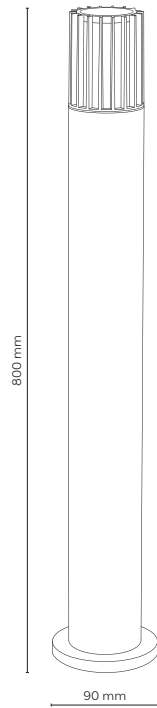

 **3228 / RONDO**

 4 x E27 / 230V / max 15W / LED
AB 9057 / 9058

 DEDICATED BULB
E27: 18226

 **3231 / RONDO**

 1 x E27 / 230V / max 15W / LED
AB 9060 / 9061

 DEDICATED BULB
E27: 18226

16172 / RIBO

 **16172 / RIBO**