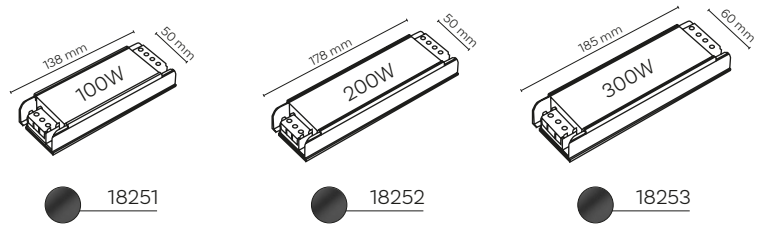

outside power supply