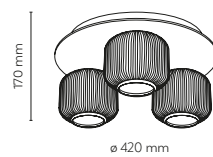

11068 / SALVIA

3 x E14 / 230V / max 10W / LED

KL / 7991

DEDICATED BULB
E14: 18200