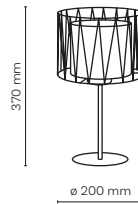

16198 / HARMONY SABIA

1 x E27 / 230V / max 15W / LED
AB / 7675

DEDICATED BULB
E27: 18012