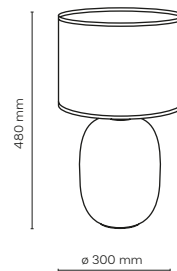

AB / 9422

DEDICATED BULB
E27: 18014

5988 / MELODY

1 x E27 / 230V / max 15W / LED

AB / 9613

DEDICATED BULB
E27: 18014

5988 / MELODY

10751 / VELLUM