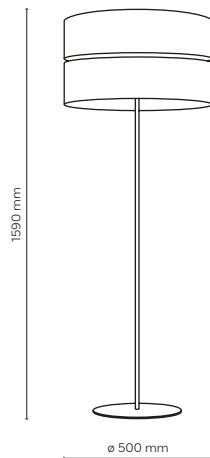

 **4801 / NICOL**

 3 x E27 / 230V / max 15W / LED
AB / 9768

 DEDICATED BULB
E27: 18012

 **4802 / NICOL**

 4 x E27 / 230V / max 15W / LED
AB / 9768

 DEDICATED BULB
E27: 18012

5123 / NICOL

6539 / NICOL