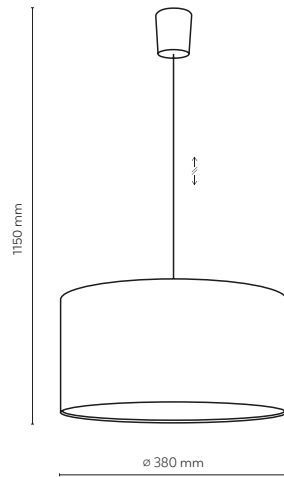

3231 / RONDO

1 x E27 / 230V / max 15W / LED
AB 9060 / 9061

DEDICATED BULB
E27: 18226