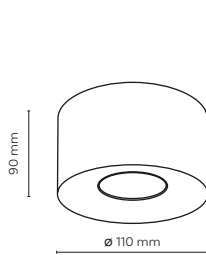

DEDICATED BULB
GU10: 3138 5588

3239 / ORION

5864 / JUMP

fot. MAKAMII

3237 / ORION

3239 / ORION

11341 / ORION

 **11340 / ORION**