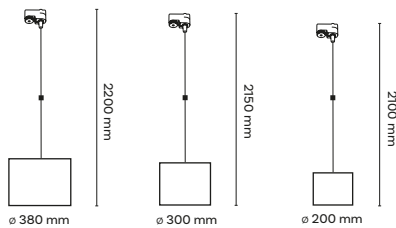

- 1x
- E27
- 230V
- max 15W
- LED

1 one track

- JUTA
- CHINTZ
- LINEN
- CHINTZ

380 mm	10668*	10669*	10670*	10671*
300 mm	10672*	10673*	10674*	10675*
200 mm	10676*	10677*	10678*	10679*

ø 200 mm
DEDICATED BULB
E27: 18012

ø 300 mm, ø 380 mm
DEDICATED BULB
E27: 18015

3 three track

- JUTA
- CHINTZ
- LINEN
- CHINTZ

380 mm	10688*	10689*	10690*	10691*
300 mm	10692*	10693*	10694*	10695*
200 mm	10696*	10697*	10698*	10699*

ø 200 mm
DEDICATED BULB
E27: 18012

ø 300 mm, ø 380 mm
DEDICATED BULB
E27: 18015