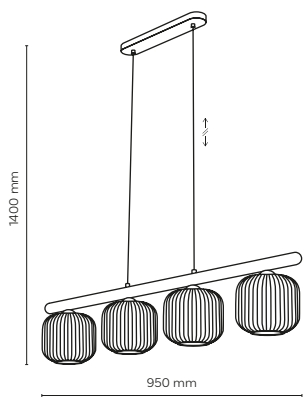

11358 / SALVIA

11070 / SALVIA

11068 / SALVIA

11068 / SALVIA

11070 / SALVIA

4 x E14 / 230V / max 10W / LED

KL / 7991

DEDICATED BULB
E14: 18200