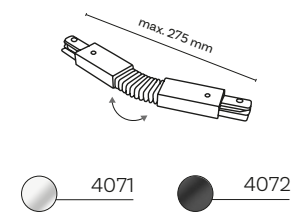

one track connectors