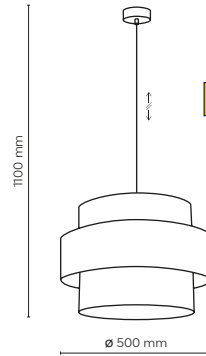

3 x E27

5099 / CALISTO

3 x E27 / 230V / max 15W / LED
AB / 9508 / 9509

DEDICATED BULB
E27: 18014

5099 5363