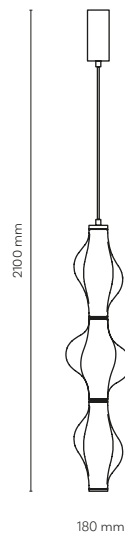

18215 / ELVA

LED / 22W / 2616 lm / 3000K