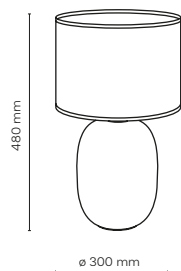

DEDICATED BULB
E27: 18014

5591 / SANTANA

16182 / MELODY

16183 / MELODY

16182 / MELODY

1 x E27 / 230V / max 15W / LED

AB / 7993 / 9901

DEDICATED BULB
E27: 18014