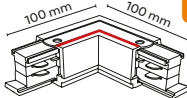

ZASILANIE
POWER SUPPLY

- 11607

- 11608