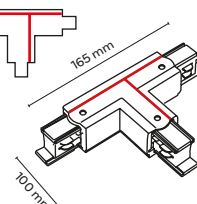

ZASILANIE
POWER SUPPLY

- 3556

- 3557