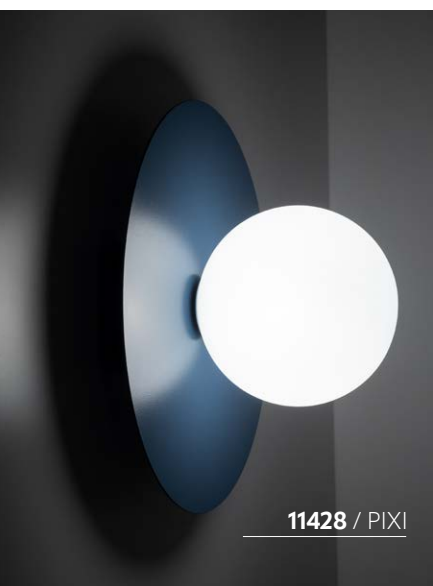

11428 / PIXI