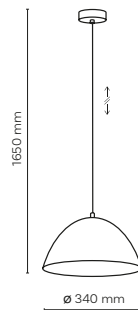

3192 / FARO

6006 / FARO

3194 / FARO

10657 / FARO

10657 / FARO

10658 / FARO

10657 / FARO

- 6003 / FARO**
 1 x E27 / 230V / max 15W / LED
 DEDICATED BULB E27: 18014
- 6003 6006 10658