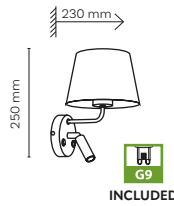

11392 / MAJA

1 x E27 / 230V / max 15W / LED
+ 1 x G9 / 230V / max 8W / LED
AB / 8402 / 8405

DEDICATED BULB
E27: 18012, G9: 18121