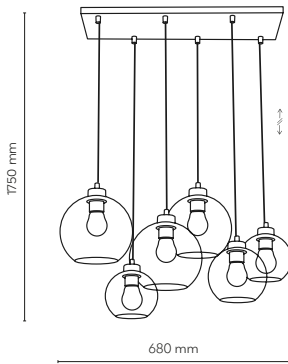

 DEDICATED BULB
E27: 18012

 **4292 / CUBUS**

 1 x E27 / 230V / max 15W / LED
KL / 7429

 DEDICATED BULB
E27: 18015

2833 / CUBUS

4113 / CUBUS

2833 / CUBUS

6 x E27 / 230V / max 15W / LED
KL / 7381, 7426