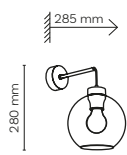

3 x E27 / 230V / max 15W / LED
 KL / 7750, 7658, 7753

DEDICATED BULB
 E27: 18014

5974 / ELIO

6 x E27 / 230V / max 15W / LED
 KL / 7658, 7753, 7750

DEDICATED BULB
 E27: 18014

2064 / CUBUS

4135 / CUBUS

1 x E27 / 230V / max 15W / LED
 KL / 7376 / 7375 / 7381