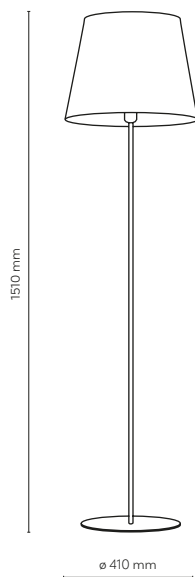

5150 / CHICAGO

1 x E27 / 230V / max 15W / LED
AB / 9167

DEDICATED BULB
E27: 18012

5151 / CHICAGO

1 x E27 / 230V / max 15W / LED
AB / 9166

DEDICATED BULB
E27: 18015