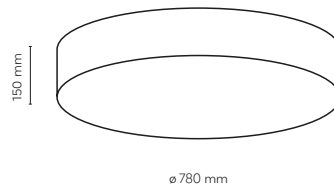

4 x E27 / 230V / max 15W / LED
AB / 9215 / 9217 / 9535

DEDICATED BULB
E27: 18226

1581 / RONDO

4 x E27 / 230V / max 15W / LED
AB / 8469 / 8479 / 9536

DEDICATED BULB
E27: 18226

2443 / RONDO

6 x E27 / 230V / max 15W / LED
AB / 8993 / 8919 / 9537