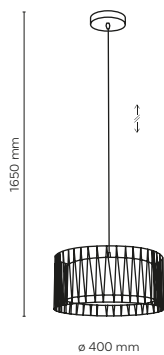

DEDICATED BULB
E27: 18012

11464 / HARMONY SABIA

4 x E27 / 230V / max 15W / LED
AB / 7678

DEDICATED BULB
E27: 18226

11463 / HARMONY SABIA

6 x E27 / 230V / max 15W / LED
AB / 7679

DEDICATED BULB
E27: 18226

4557 / HARMONY NATURE