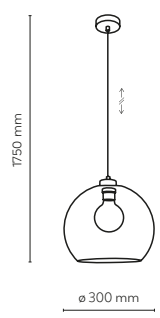

4135 / CUBUS

1 x E27 / 230V / max 15W / LED
KL / 7376 / 7375 / 7381

DEDICATED BULB
E27: 18012

2064 / CUBUS

1 x E27 / 230V / max 15W / LED
KL / 7178 / 7360 / 7429

DEDICATED BULB
E27: 18015