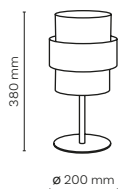

5893 / CALISTO

1 x E27 / 230V / max 15W / LED
AB / 9507 / 9506

DEDICATED BULB
E27: 18014

5893 5895