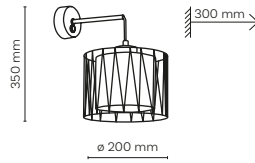

1580 mm

5890 / HARMONY NATURE

☹ 1 x E27 / 230V / max 15W / LED
AB / 9011

☹ DEDICATED BULB
E27: 18015

4562 / HARMONY NATURE

5950 / HARMONY NATURE

1 x E27 / 230V / max 15W / LED

AB / 9010