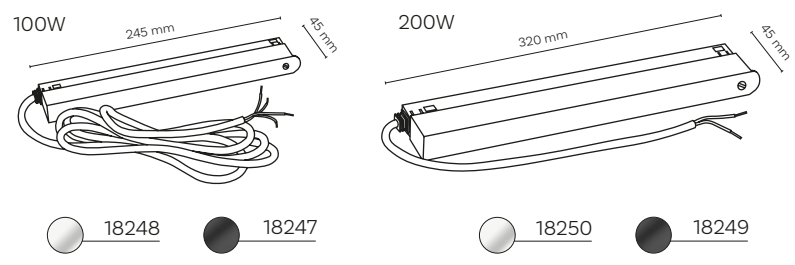

inside power supply