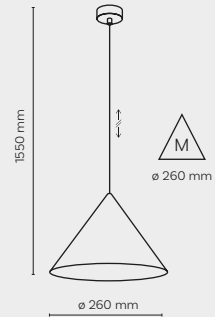

11418 / CONO

1 x E27 / 230V / max 15W / LED

DEDICATED BULB
E27: 18226

- 11418 10620 11384
- 11414 10037 6632