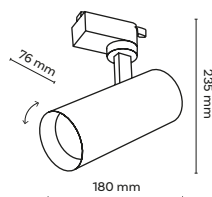

CCT 230V 20W LED 1 one-track 1600lm