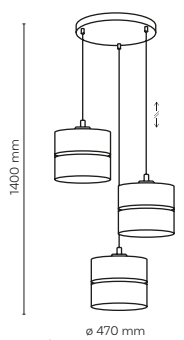

6575 / LINOBIANCO

3 x E27 / 230V / max 15W / LED
AB / 9074

DEDICATED BULB
E27: 18012