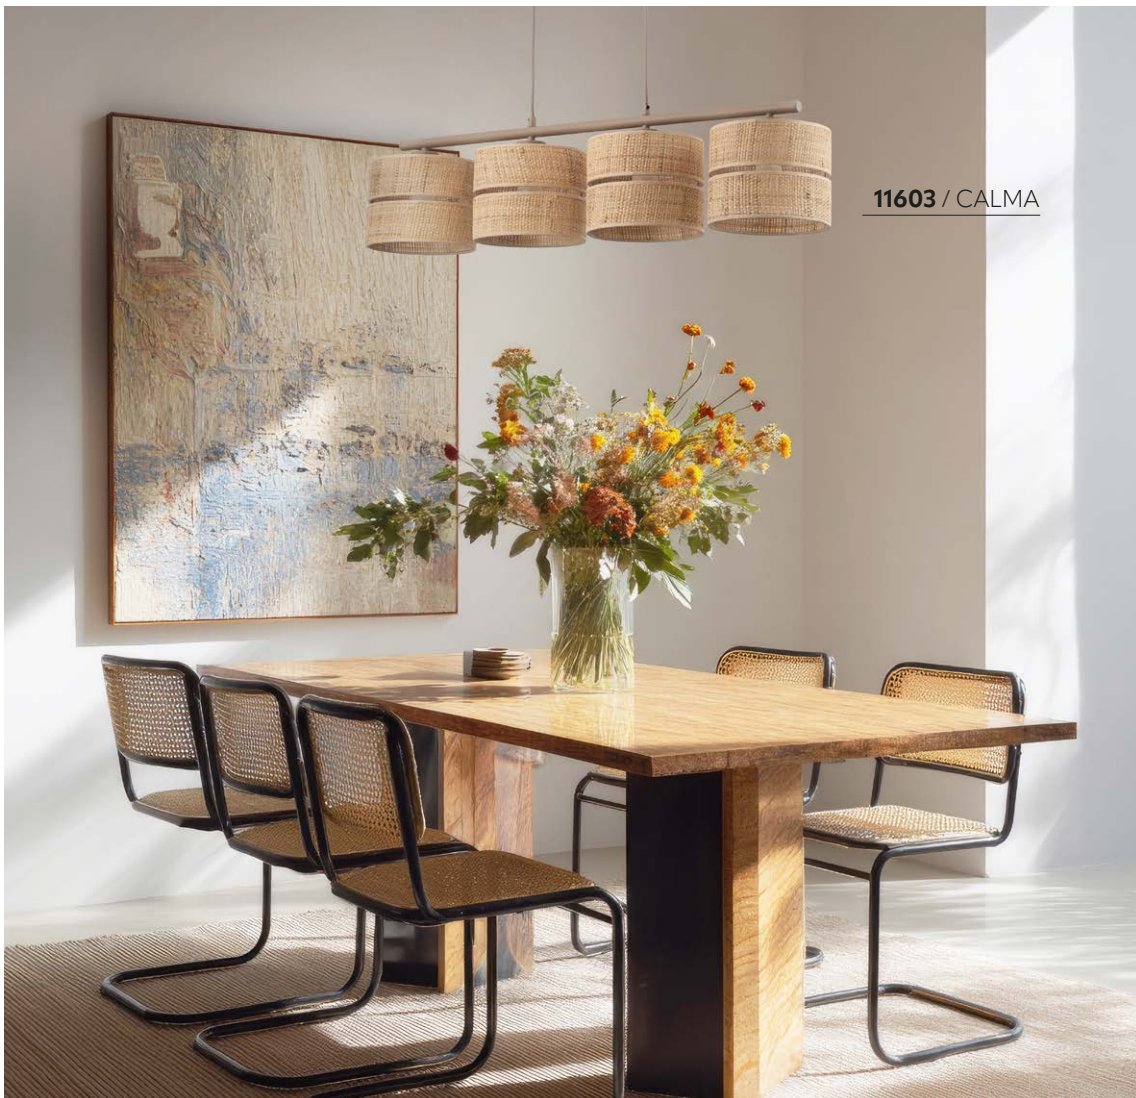

16178 / CALMA

11602 / CALMA

11601 / CALMA

1 x E27 / 230V / max 15W / LED
AB / 7950

DEDICATED BULB
E27: 18015

11602 / CALMA

1 x E27 / 230V / max 15W / LED
AB / 7951

DEDICATED BULB
E27: 18015