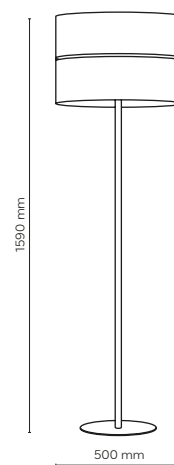

5241 / LINOBIANCO

1 x E27 / 230V / max 15W / LED
AB / 9078

DEDICATED BULB
E27: 18015