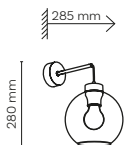

DEDICATED BULB
 E27: 18012 

2834 / CUBUS

8 x E27 / 230V / max 15W / LED
 KL / 7376, 7374, 7375, 7379, 7378, 7377

DEDICATED BULB
 E27: 18012 

4113 / CUBUS

 **10243 / CUBUS**

 1 x E27 / 230V / max 15W / LED
KL / 7381