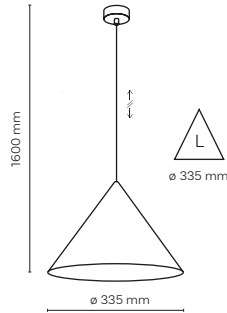

DEDICATED BULB E27: 18226

11417 / CONO

1 x E27 / 230V / max 15W / LED

DEDICATED BULB
E27: 18012

- 11417 10619 11383
- 11413 10073 10076

11419 / CONO

1 x E27 / 230V / max 15W / LED

DEDICATED BULB
E27: 18226