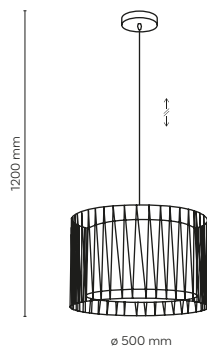

☹ x 3

4557 / HARMONY NATURE

☹ 3 x E27 / 230V / max 15W / LED
AB / 9011

☹ DEDICATED BULB
E27: 18014