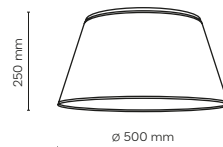

11207 / FORMO

4 x E27 / 230V / max 15W / LED
AB / 7732 / 7728

DEDICATED BULB
E27: 18012