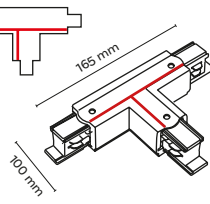

ZASILANIE
POWER SUPPLY

- 11611

- 11612