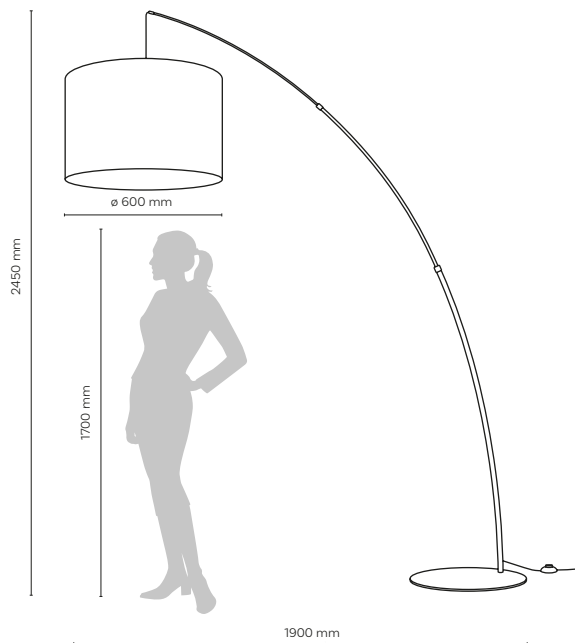

TK LIGHTING / MOBY