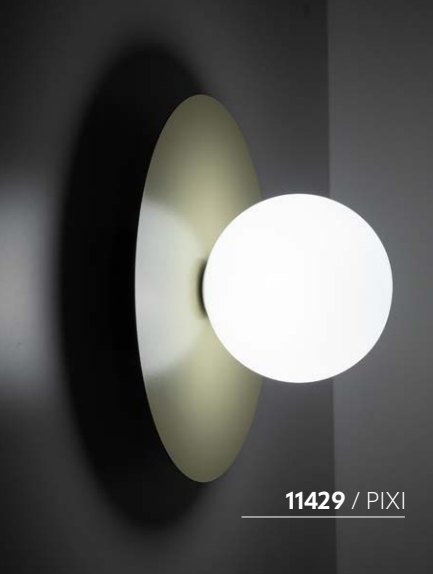

11429 / PIXI