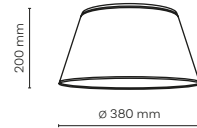

DEDICATED BULB
E27: 18012

2920 / MAJA

1 x E27 / 230V / max 15W / LED
AB / 8404 / 8407

DEDICATED BULB
E27: 18014

11075 / FORMO

11207 / FORMO

11076 / FORMO

11206 / FORMO