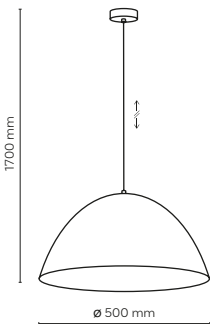

3192 / FARO

6006 / FARO

3194 / FARO

10657 / FARO

10657 / FARO

10658 / FARO

10657 / FARO

- 6003 / FARO**
 1 x E27 / 230V / max 15W / LED
 DEDICATED BULB E27: 18014
- 6003 6006 10658