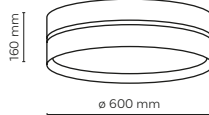

ø 600 mm

6578 / LINOBIANCO

4 x E27 / 230V / max 15W / LED
AB / 9072

DEDICATED BULB
E27: 18226