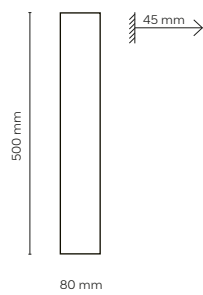

10705 10707 11321 10632

10704 /STONE

2 x G9 / 230V / max 8W / LED

DEDICATED BULB
G9: 18122

10704 10706 11320 10631

11349 / NAVI LONG

11349 / NAVI LONG

4753 / NAVI