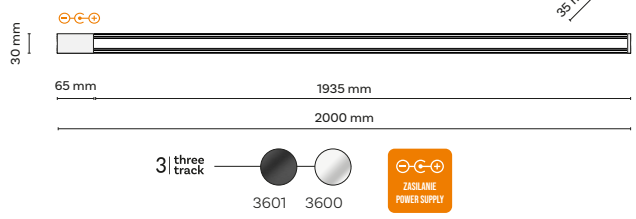

4070

łącznik L
connector L

4143

listwa 2000 mm
2000 mm track

4068

łącznik prosty
connector straight

Elementy zasilające w systemach szynowych / Power supply elements in rail systems

Listwa z zasilaniem długości 1000 mm lub 2000 mm / Power strip 1000 mm or 2000 mm long