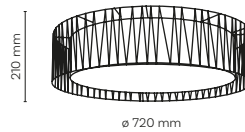

11463 / HARMONY SABIA

6 x E27 / 230V / max 15W / LED
AB / 7679

DEDICATED BULB
E27: 18226