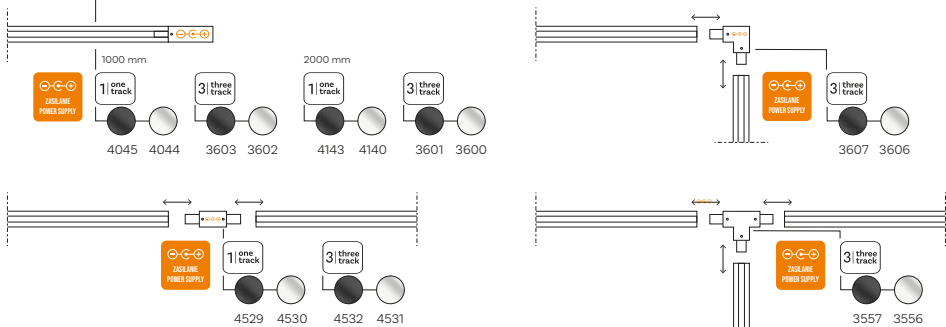

4070

łącznik L
connector L

4143

listwa 2000 mm
2000 mm track

4068

łącznik prosty
connector straight

Elementy zasilające w systemach szynowych / Power supply elements in rail systems

Listwa z zasilaniem długości 1000 mm lub 2000 mm / Power strip 1000 mm or 2000 mm long