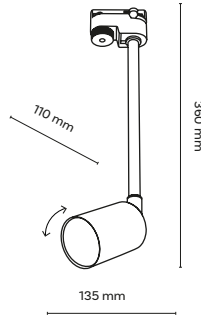

1. 1 | one track — ● 4920 — ● 4888 — ● 4932
2. 3 | three track — ● 4930 — ● 4931