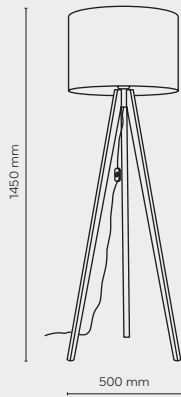

16007 / GRAND

1 x E27 / 230V / max 15W / LED
AB / 9664 / 9649 / 9663

DEDICATED BULB
E27: 18015

- 16007
- 16021
- 16008