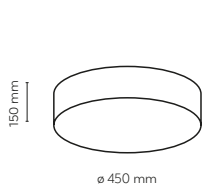

4242 / RONDO

4 x E27 / 230V / max 15W / LED

AB / 8986 / 8990 / 9646

DEDICATED BULB
E27: 18226

4242 4245 6248

1581 / RONDO

4409 / RONDO

1086 / RONDO