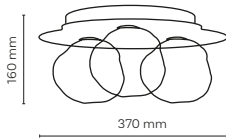

11154 / LAVA

3 x G9 / 230V / max 8W / LED
KL / 7982

DEDICATED BULB
G9: 3131