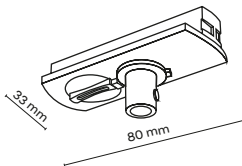

one track
slim adapter

- 11030
- 11031