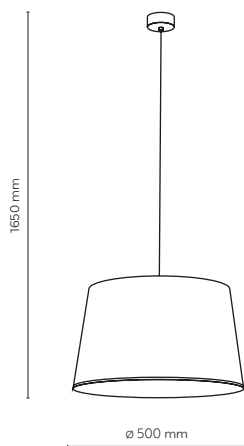

11206 / FORMO

2 x E27 / 230V / max 15W / LED
AB / 7733 / 7727

DEDICATED BULB
E27: 18012

11207 / FORMO

4 x E27 / 230V / max 15W / LED
AB / 7732 / 7728

DEDICATED BULB
E27: 18012

11318 / FORMO

11318 / FORMO