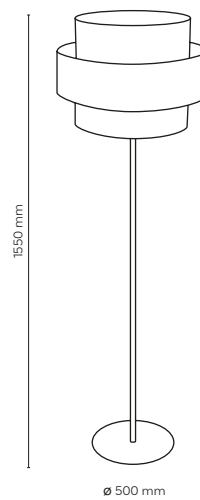

5894 / CALISTO

1 x E27 / 230V / max 15W / LED
AB / 9509 / 9508

DEDICATED BULB
E27: 18015

5894 5896

TK LIGHTING / CALISTO