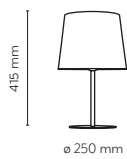

3999 / CHICAGO

6 x E27 / 230V / max 15W / LED
AB / 9162

DEDICATED BULB
E27: 18012 

4186 / CHICAGO

1 x E27 / 230V / max 15W / LED
AB / 9162

DEDICATED BULB
E27: 18012

5150 / CHICAGO

1 x E27 / 230V / max 15W / LED
AB / 9167