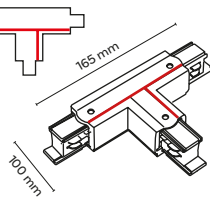

ZASILANIE
POWER SUPPLY

- 11609

- 11610

max. 245 mm

- 3604

- 3605