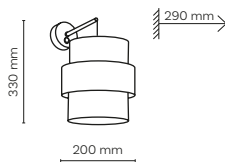

5893 / CALISTO

5956 / CALISTO

5893 / CALISTO

1 x E27 / 230V / max 15W / LED
AB / 9507 / 9506

DEDICATED BULB
E27: 18014

5893 5895

5956 / CALISTO

1 x E27 / 230V / max 15W / LED
AB / 9507 / 9506