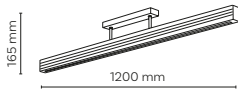

11691 / VIGA WOOD

LED / 14W / 1400 lm / 3000K

11691 11692