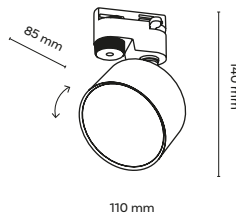

1. 1 | one track — ● 4920 — ● 4888 — ● 4932
2. 3 | three track — ● 4930 — ● 4931