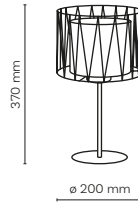

5889 / HARMONY NATURE

1 x E27 / 230V / max 15W / LED

AB / 9010

DEDICATED BULB
E27: 18012