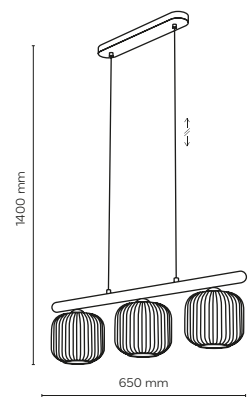

11358 / SALVIA

11070 / SALVIA

11068 / SALVIA

11068 / SALVIA

11070 / SALVIA

4 x E14 / 230V / max 10W / LED

KL / 7991

DEDICATED BULB
E14: 18200