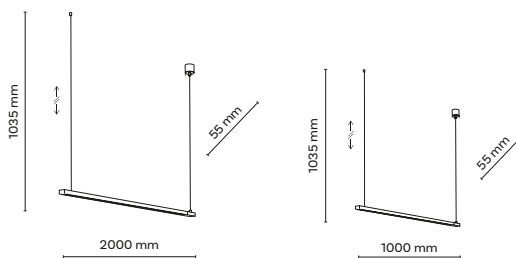

Listwy jednoobwodowe

One-circuit tracks

1000 mm	4044	4045
2000 mm	4140	4143