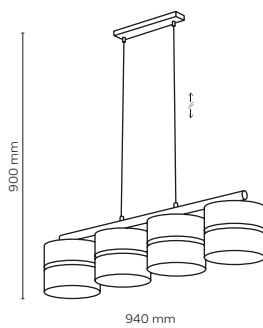

6576 / LINOBIANCO

4 x E27 / 230V / max 15W / LED
AB / 9074

DEDICATED BULB
E27: 18012