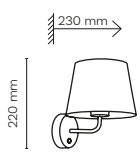

11595 / MAJA
1 x E27 / 230V / max 15W / LED
AB / 7945
DEDICATED BULB
E27: 18012