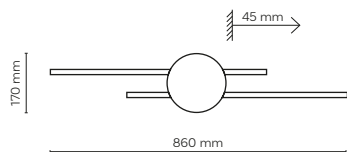

LED / 32W / 830 lm / 3000K