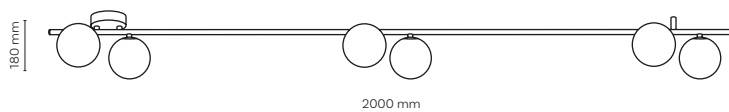

11330 / IMELO

11477 / IMELO

11331 / IMELO

4 x G9 / 230V / max 8W / LED
KL / 7454

DEDICATED BULB
G9: 3131

11333 / IMELO

6 x G9 / 230V / max 8W / LED
KL / 7454

DEDICATED BULB
G9: 3131