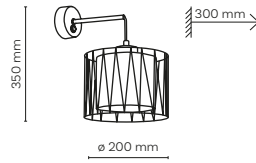

☑ DEDICATED BULB
E27: 18015

11461 / HARMONY SABIA

16199 / HARMONY SABIA

11462 / HARMONY SABIA

1 x E27 / 230V / max 15W / LED
AB / 7675

DEDICATED BULB
E27: 18012

16198 / HARMONY SABIA

1 x E27 / 230V / max 15W / LED
AB / 7675