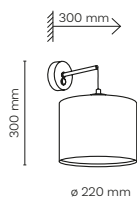

6858 / JUTA

1 x E27 / 230V / max 15W / LED
AB / 9852

DEDICATED BULB
E27:18012