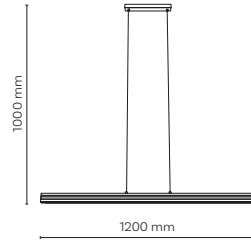

11652 / VIGA WOOD

LED / 17W / 1700 lm / 3000K

11652 11654

11691 / VIGA WOOD

LED / 14W / 1400 lm / 3000K

11691 11692

11651 / VIGA WOOD

LED / 14 W / 1400 lm / 3000K