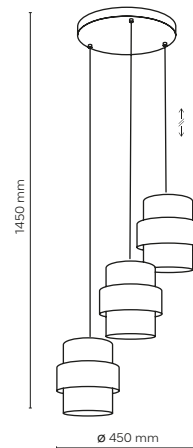

5981 / CALISTO

3 x E27 / 230V / max 15W / LED
AB / 9506 / 9507

DEDICATED BULB
E27: 18014

5981 6018