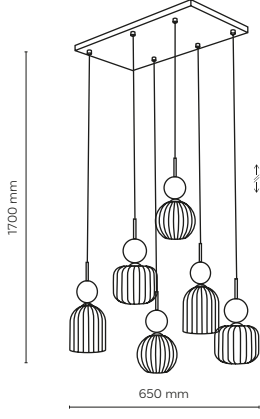

11044 / SOPHIA

6 x E14 / 230V / max 10W / LED
KL / 7990, 7991, 7992

DEDICATED BULB
E14: 18200