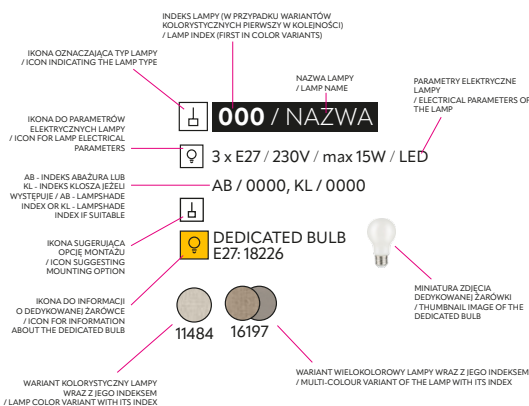

ZRÓDŁO ŚWIATŁA
/ LIGHT SOURCE

LAMPA STOJĄCA
/ FLOOR LAMP

LAMPA WISZĄCA
/ PENDANT LAMP

PLAFON
/ CEILING LAMP

KINKIET
/ WALL LAMP

LAMPA OUTDOROWE
/ OUTDOOR LAMP

MOŻLIWOŚĆ MONTAŻU
BEZPOŚREDNIO NA SUFICIE
/ POSSIBLE TO MOUNT
DIRECTLY ON THE CEILING

MOŻLIWOŚĆ MONTAŻU
BEZPOŚREDNIO NA ŚCIANIE
/ POSSIBLE TO MOUNT DIRECTLY
ON THE WALL

MONTAŻ TYLKO DO SUFITU
/ CEILING MOUNTING ONLY

MONTAŻ PODTYNKOWY
/ FLUSH MOUNTING

OŚWIETLENIE WPUSZCZANE/
RECESSED LIGHTING

UŻYTE
NATURALNE DREWNO
/ NATURAL WOOD

UŻYTE
NATURALNA TKANINA
/ NATURAL FABRIC

UŻYTE
PRAWDIWIE SZKŁO
/ GENUINE GLASS

GNIAZDO USB
UMIĘSZCZONE W LAMPIE
/ USB CHARGING PORT

MOŻLIWOŚĆ STOSOWANIA
ZE ŚCIEMNIACZEM
/ POSSIBLE USE OF DIMMABLE
BULB

RODZAJE MOCOWANIA ŹRÓDŁA ŚWIATŁA
/ BULB SOCKET:

INFORMACJA CZY I JAKA ŻARÓWKA
JEST DOŁĄCZONA DO LAMPY
/ INFORMATION ON WHETHER AND WHICH
BULB IS INCLUDED WITH THE LAMP

KLASA OCHRONNOŚCI PRZED WILGOCIĄ
/ IP CLASS:

RODZAJ ŚWIATŁA
/ TYPE OF LIGHT

TEMPERATURA
ŹRÓDŁA ŚWIATŁA
/ COLOR TEMPERATURE

ŁĄCZNY CZAS ŚWIECENIA
ŹRÓDŁA ŚWIATŁA
/ LED LIFETIME

OZNACZENIE NOWOŚCI
NA PRAWYM MARGINESIE
/ NEW PRODUCT
MARKING IN THE RIGHT
MARGIN

OZNACZENIE KLASY
OCHRONNOŚCI PRZED
WILGOCIĄ NA PRAWYM
MARGINESIE
/ INGRESS PROTECTION
CLASS MARKING IN THE
RIGHT MARGIN

CO ZAWIERA OPIS PRODUKTU POD RYSUNKIEM?
/ WHAT IS IN THE PRODUCT DESCRIPTION BELOW
THE DRAWING?

PRODUKT Z ZASTOSOWANIEM
WYSOKIEJ JAKOŚCI SZKŁA
BOROSILIKATOWEGO
/ A PRODUCT MADE OF
HIGH-QUALITY BOROSILICATE
GLASS

NA STRONACH NR: 114, 250
WYKORZYSTANO ARANŻACJĘ FIRMY

makamii

Szukaj naszych produktów FSC-certyfikowanych®
/ Look for our FSC®-certified products