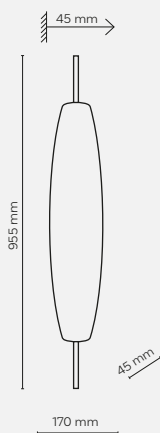

11434 / MAREVA

LED / max 18W / 650 lm / 3000K