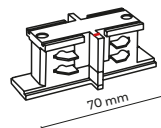

- 4531

- 4532

- 3608

- 3609