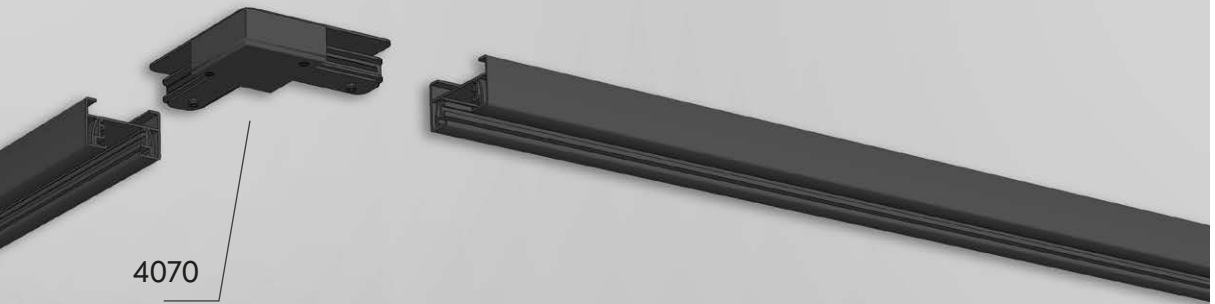

4529

łącznik zasilający prosty
middle feeder straight

4072

łącznik elastyczny
connector flexible

3519

łącznik T
connector T

4045

listwa 1000 mm
1000 mm track