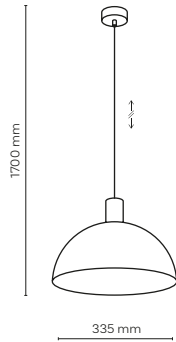

6319 / OSLO

1 x E27 / 230V / max 15W / LED
 KL / 7565

DEDICATED BULB
 E27: 18015

11012 / OSLO

11010 / OSLO

1 x E27 / 230V / max 15W / LED
KL / 7565

DEDICATED BULB
E27: 18015

11010