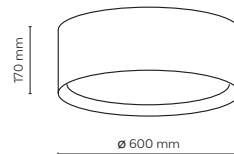

6584 / JUTA

4 x E27 / 230V / max 15W / LED

AB / 9424

DEDICATED BULB
E27:18226