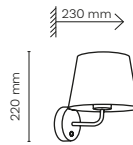

- 1 x E27 / 230V / max 15W / LED
- + 1 x G9 / 230V / max 8W / LED
- AB / 8402 / 8405

- DEDICATED BULB
- E27: 18012, G9: 18121

10203 / MAJA USB

2936 / MAJA

1884 / MAJA

1 x E27 / 230V / max 15W / LED
AB / 8402 / 8405