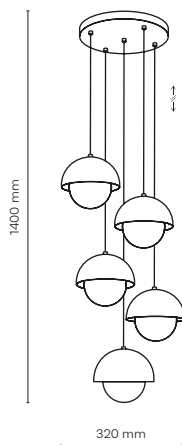

 **10965 / BONO**

 4 x G9 / 230V / max 8W / LED
KL / 7454

 DEDICATED BULB
G9: 3131 

10966 / BONO

10720 / BONO

10966 / BONO

 **10966 / BONO**

 5 x G9 / 230V / max 8W / LED
KL / 7454