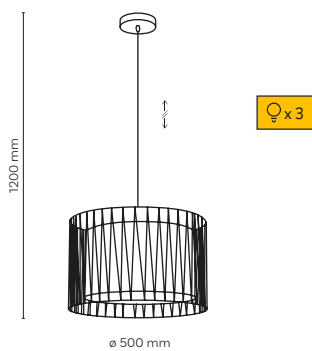

3432 4399 3433

3376 / BILBAO

4 x E27 / 230V / max 15W / LED
AB / 9242 / 9246 / 9244

DEDICATED BULB
E27: 18226

3376 4404 3379

11460 / HARMONY SABIA

16199 / HARMONY SABIA

11460 / HARMONY SABIA