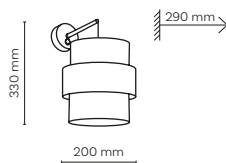

DEDICATED BULB
E27: 18226

 11046

5400 / CALISTO

5404 / CALISTO

1 x E27 / 230V / max 15W / LED
AB / 9401

DEDICATED BULB
E27: 18014

5400 / CALISTO

1 x E27 / 230V / max 15W / LED
AB / 9401