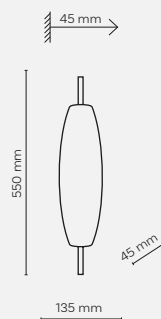

11433 / MAREVA

LED / max 9W / 300 lm / 3000K