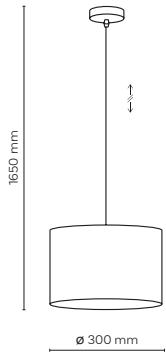

6582 / JUTA

3 x E27 / 230V / max 15W / LED
AB / 9423

DEDICATED BULB
E27: 18015

5569 / JUTA

1 x E27 / 230V / max 15W / LED
AB / 9423

DEDICATED BULB
E27: 18015

6580 / JUTA

1 x E27 / 230V / max 15W / LED