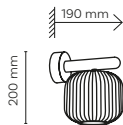

11070 / SALVIA

11067 / SALVIA

11069 / SALVIA

11358 / SALVIA

1 x E14 / 230V / max 10W / LED

KL / 7991

DEDICATED BULB
E14: 18200

11067 / SALVIA