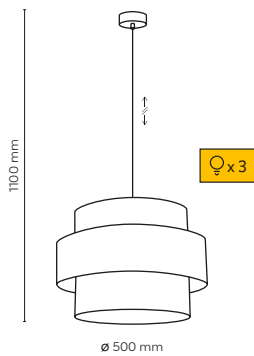

5402 / CALISTO

☹ 3 x E27 / 230V / max 15W / LED

AB / 9009

☹ DEDICATED BULB
E27: 18014

5402