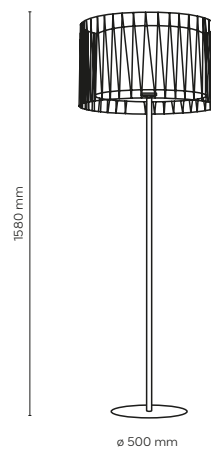

☹ x 1

4562 / HARMONY NATURE

☹ 1 x E27 / 230V / max 15W / LED
AB / 9013

☹ DEDICATED BULB
E27: 18014

☹ x 3

4557 / HARMONY NATURE

☹ 3 x E27 / 230V / max 15W / LED
AB / 9011

☹ DEDICATED BULB
E27: 18014