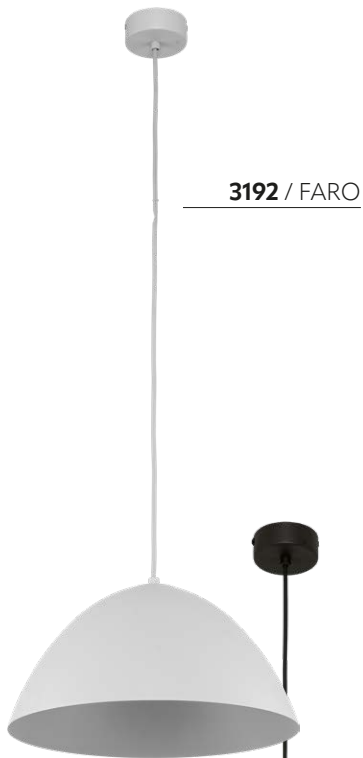

1 x E27 / 230V / max 15W / LED

DEDICATED BULB
E27: 18014

4509 10260

4332 / FARO

10259 / FARO

10260 / FARO

4509 / FARO

TK LIGHTING / FARO