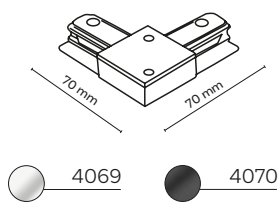

one track connectors