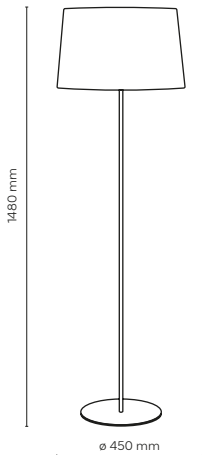

- **16180 / MAJA**
- 1 x E27 / 230V / max 15W / LED
  AB / 7947
- DEDICATED BULB
  E27: 18014

- **16179 / MAJA**
- 1 x E27 / 230V / max 15W / LED
  AB / 7945
- DEDICATED BULB
  E27: 18012