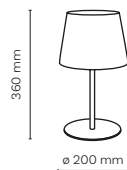

- **16179 / MAJA**
- 1 x E27 / 230V / max 15W / LED
  AB / 7945
- DEDICATED BULB
  E27: 18012