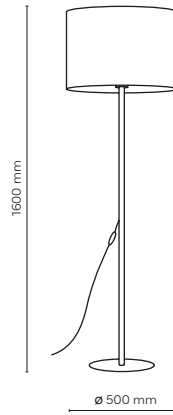

5598 / WALZ

1 x E27 / 230V / max 15W / LED
AB / 9470 / 9096

DEDICATED BULB
E27: 18015

5598

5599

TK LIGHTING® / WALZ

16033 / UMBERTO

16029 / UMBERTO