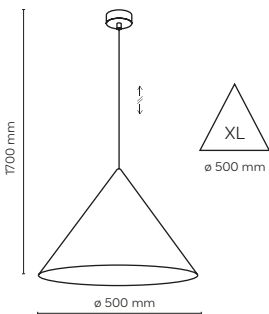

- 11419 10621 11385
- 11415 10038 10065

11418 / CONO

1 x E27 / 230V / max 15W / LED

DEDICATED BULB
E27: 18226

- 11418 10620 11384
- 11414 10037 6632

11420 / CONO

1 x E27 / 230V / max 15W / LED

DEDICATED BULB
E27: 18226