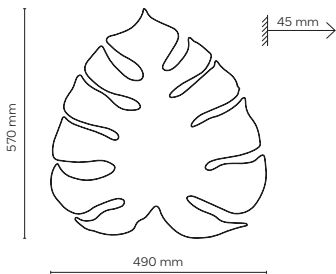

6013 / LUNA

 **6014 / LUNA**

 4 x G9 / 230V / max 8W / LED

 DEDICATED BULB
G9: 18122 

6014

6011

10625

10627 / MONSTERA